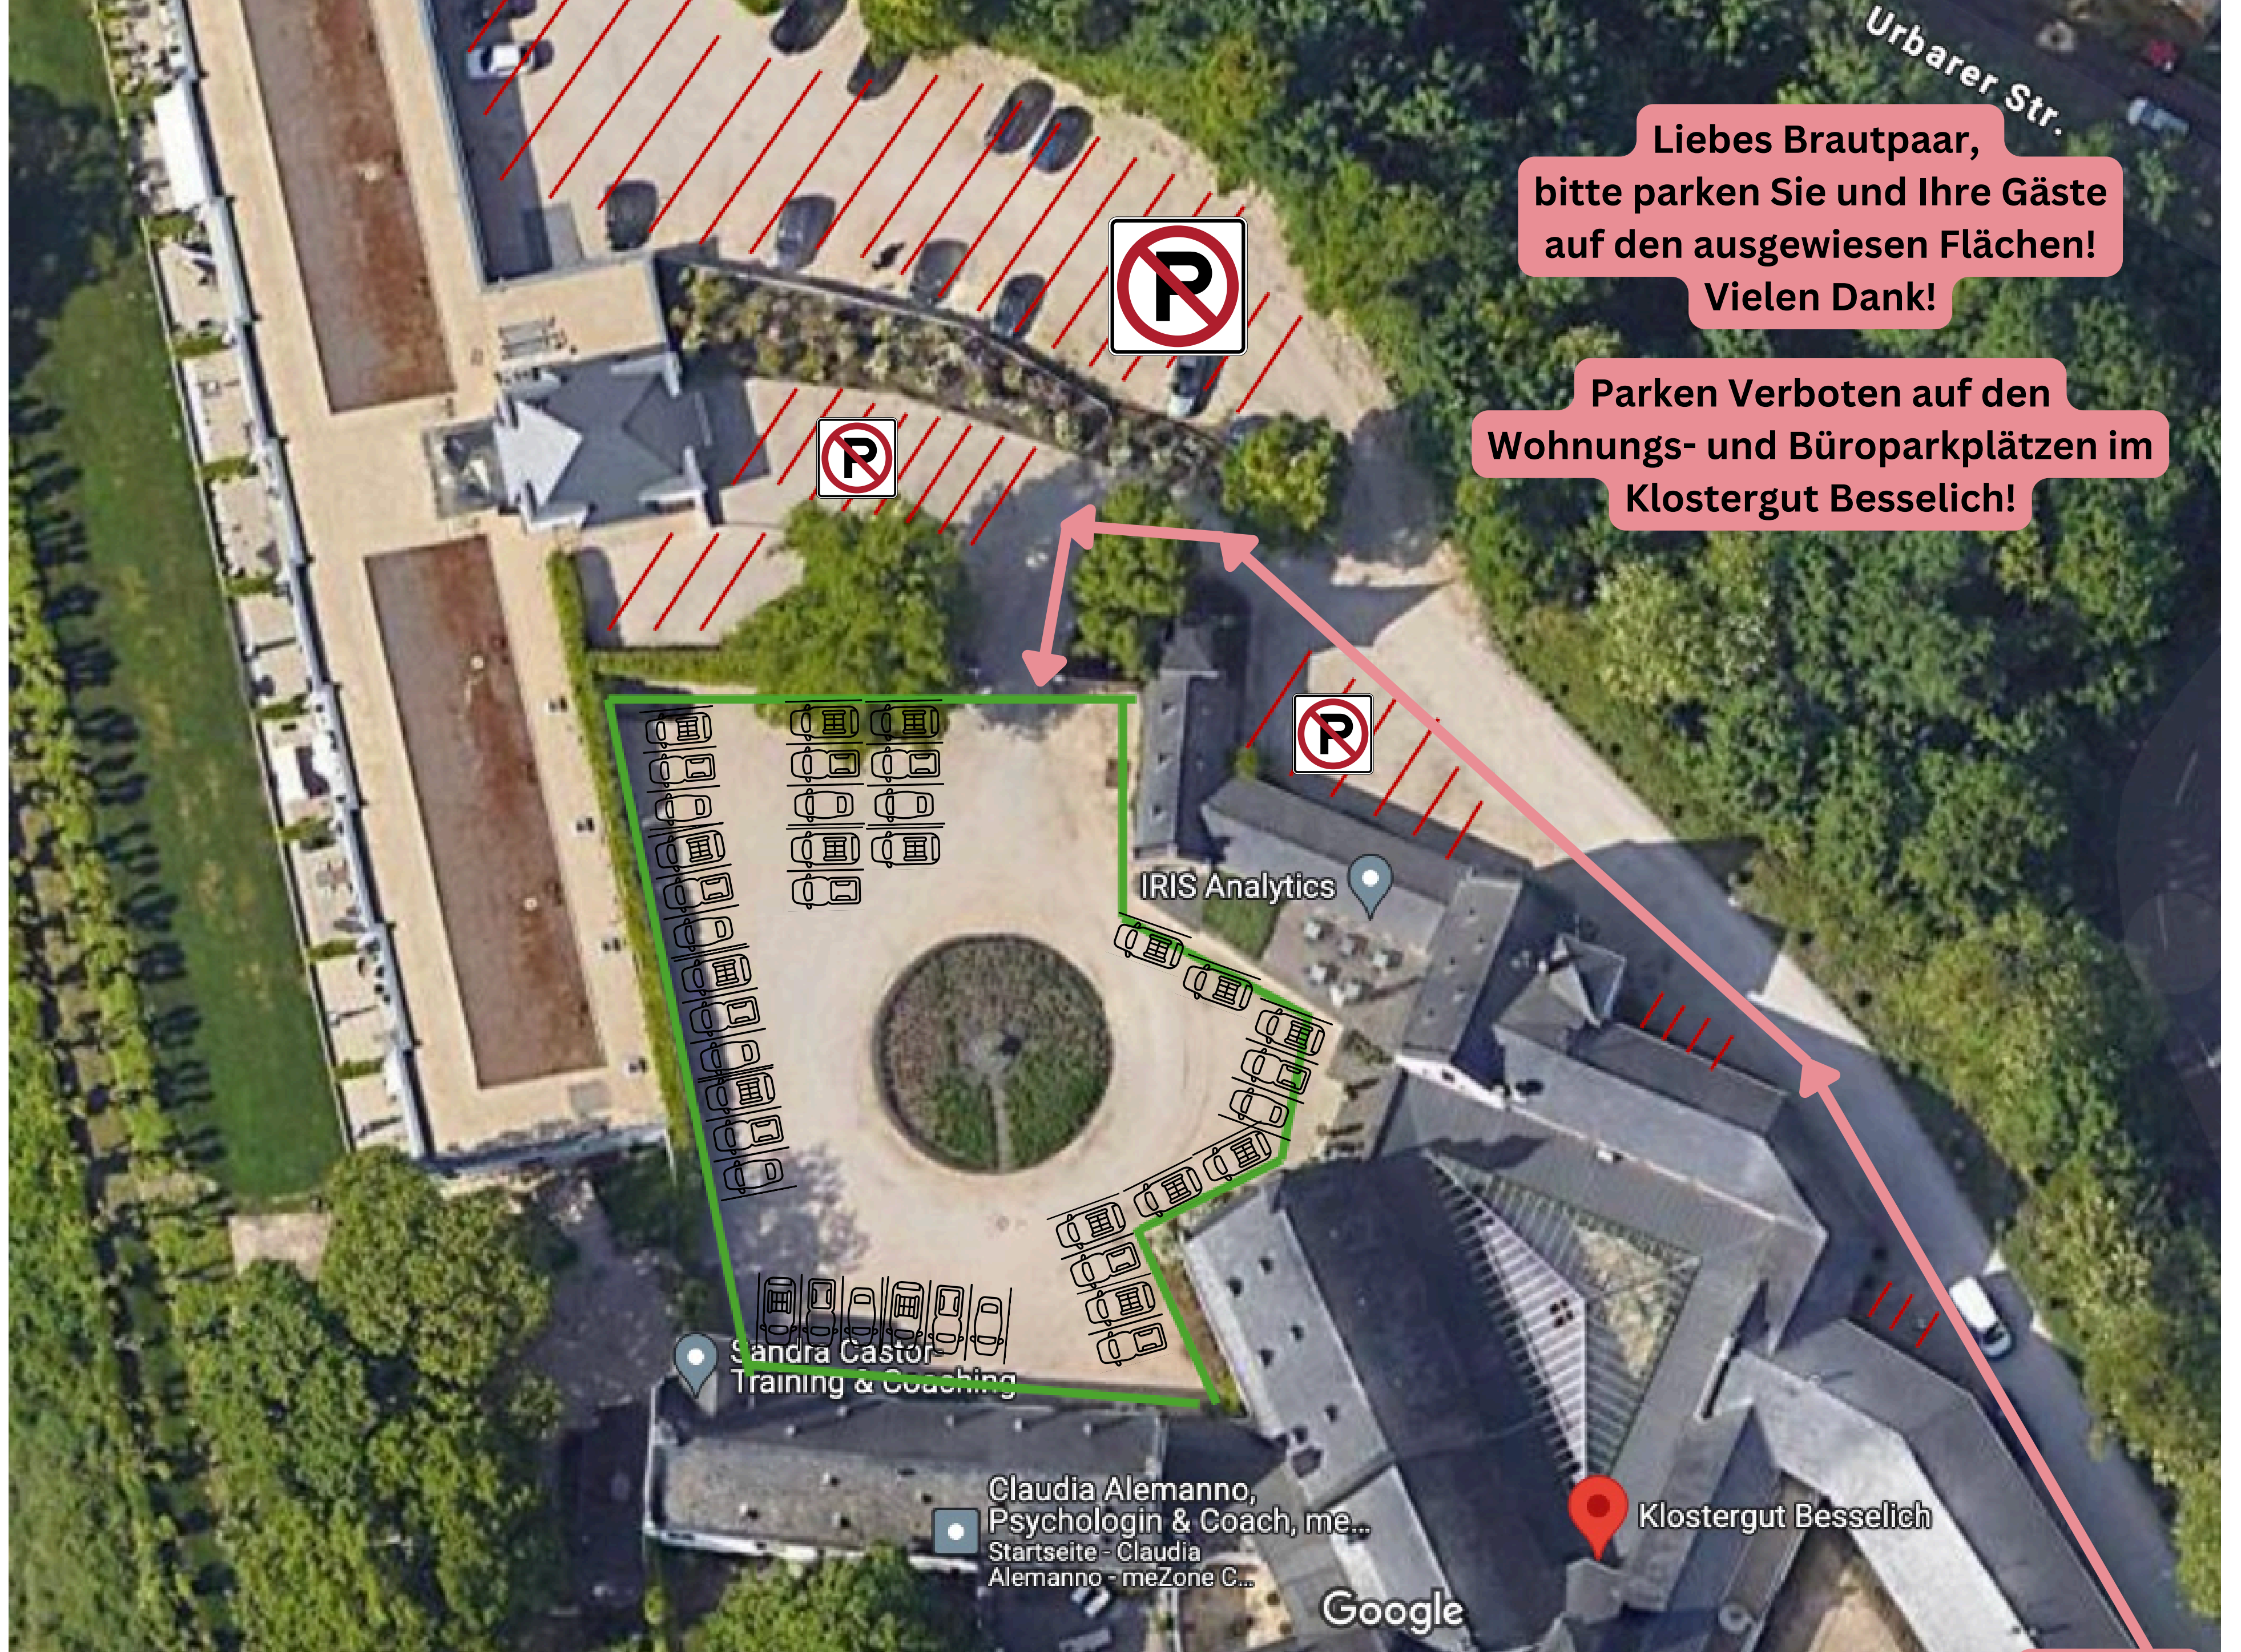

Rondell vom

Klostergut

Liebes Brautpaar,
bitte parken Sie und Ihre Gäste
auf den ausgewiesenen Flächen!
Vielen Dank!

Parken Verboten auf den
Wohnungs- und Büroparkplätzen im
Klostergut Besselich!

öffentl. Parkplatz
Bitte die genauen
Parkzeiten
beachten

Parkplatz vom
Klostergut

öffentl. Parkplatz
Parkplatz vom Klostergut

Liebes Brautpaar,
bitte parken Sie und Ihre Gäste
auf den ausgewiesenen Flächen!
Vielen Dank!

Parken Verboten auf den
Wohnungs- und Büroparkplätzen im
Klostergut Besselich!

Einfahrt
Klostergut Besselich

//// Parken untersagt

— Parken erlaubt

Sandra Castor
Training & Coaching

Claudia Alemanno,
Psychologin & Coach, me...
Startseite - Claudia
Alemanno - meZone C...

IRIS Analytics